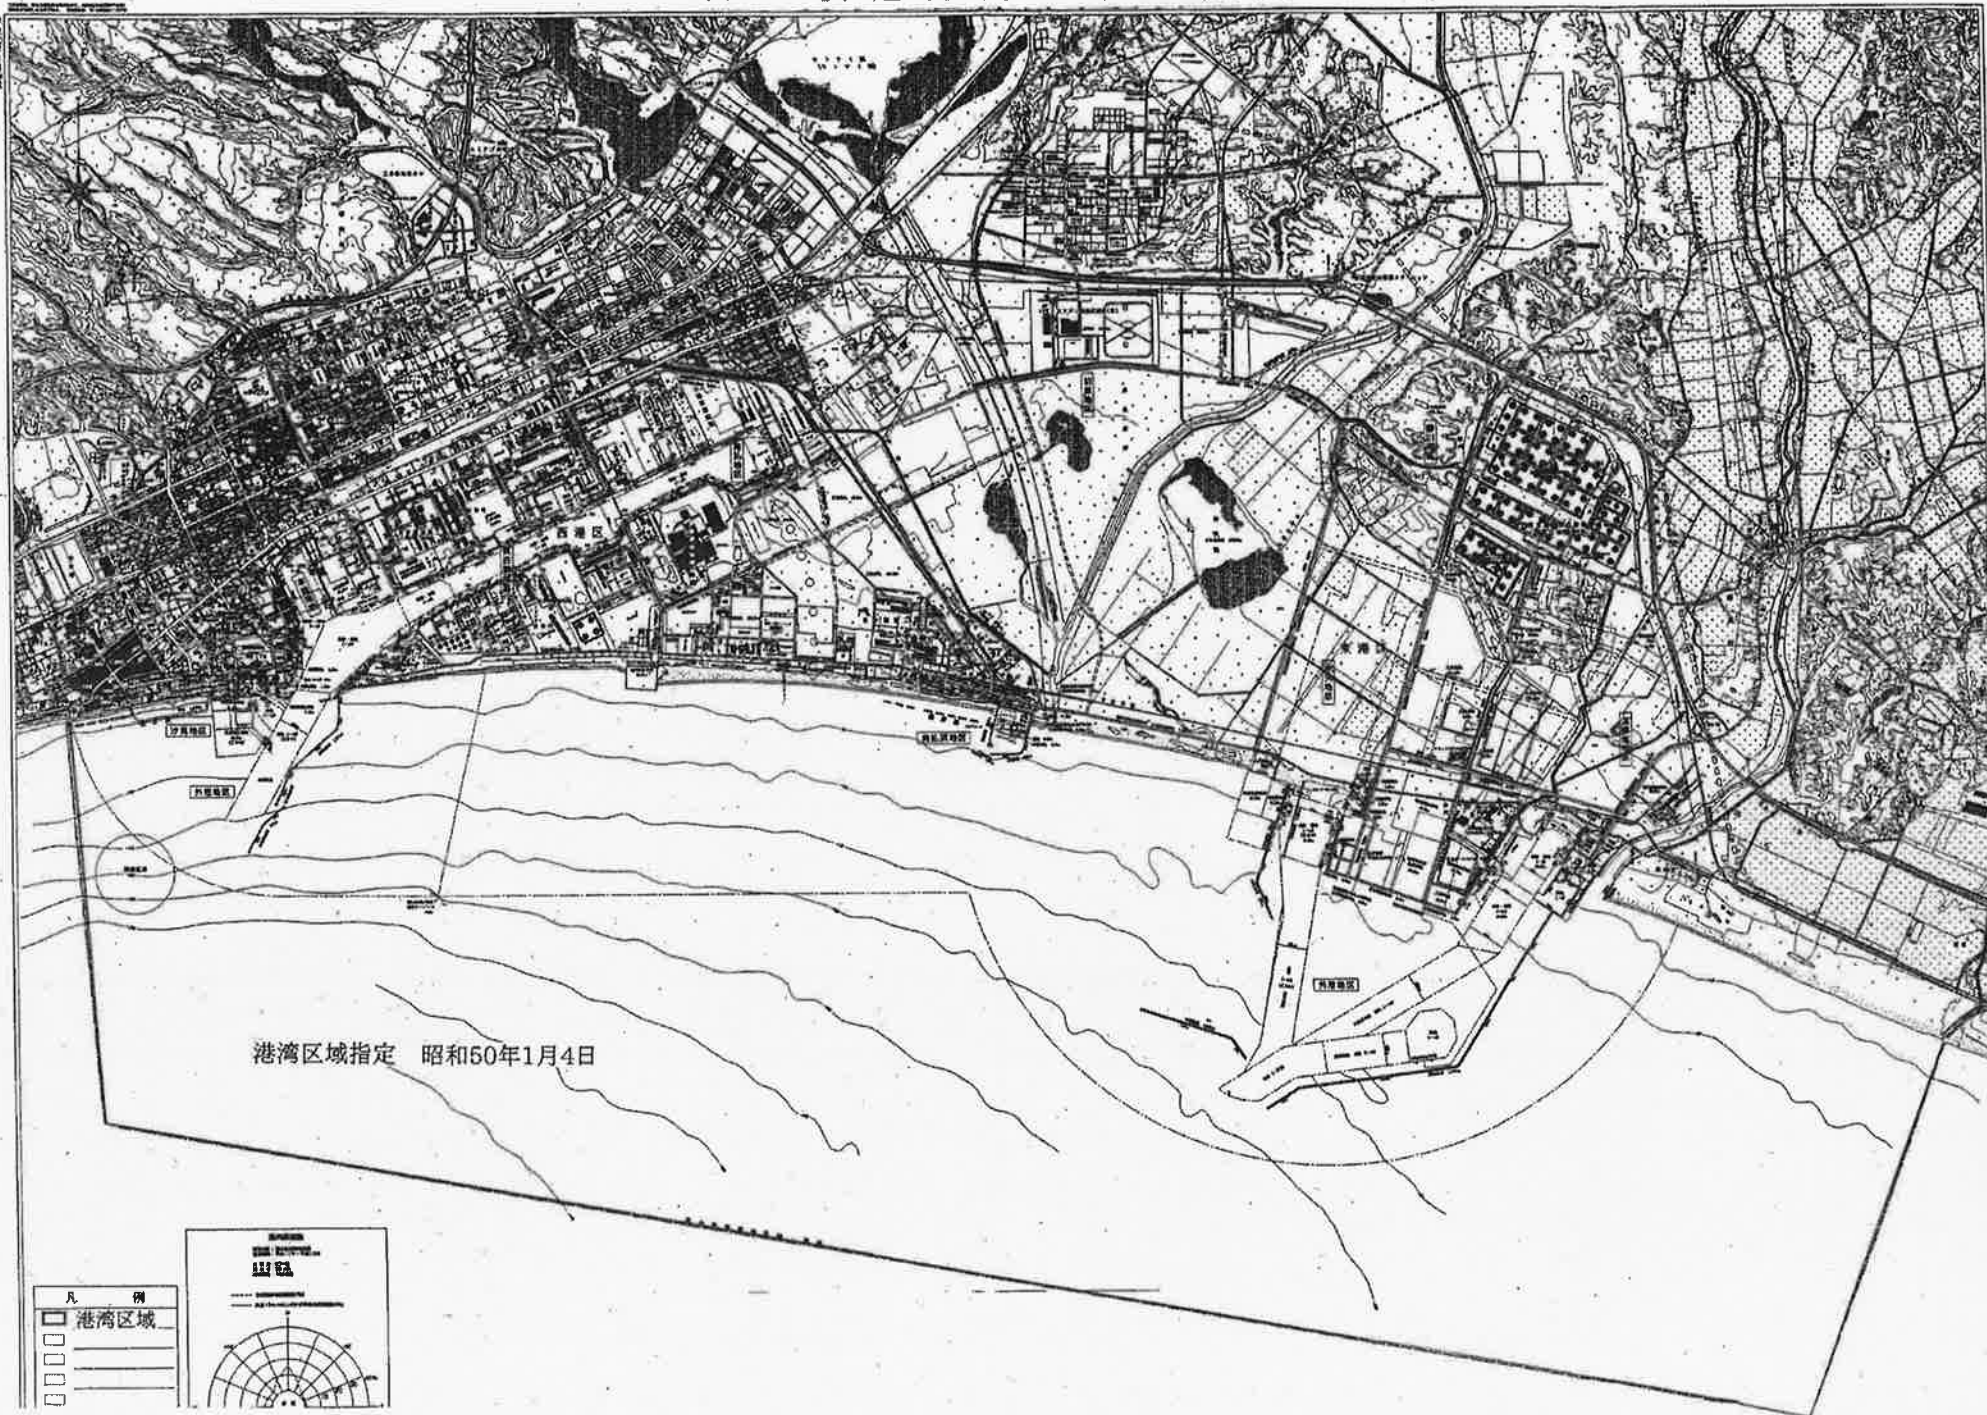

苦小牧港港湾区域現況図

港湾区域指定 昭和50年1月4日

- 凡 例
- 港湾区域
 -
 -
 -
 -